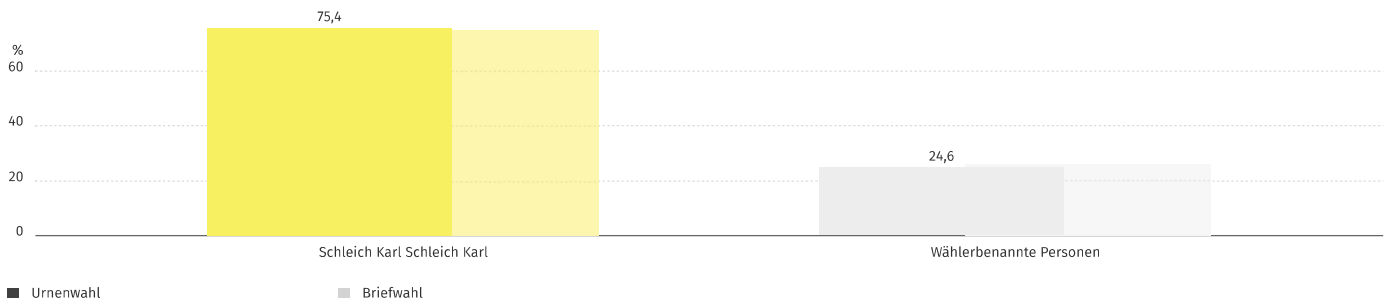

Ausgezählte Gebiete: 2 von 2, 08.03.2026, 22:08:58

Partei	Direktkandidatin/Direktkandidat	Stimmen	Anteil
UWG	Sleich Karl Schleich Karl	952	74,9 %
Wählerbenannte Personen	Wählerbenannte Personen	319	25,1 %
Wahlberechtigte		1.952	-
Wähler		1.359	-
Ungültige Stimmen		88	6,5 %
Gültige Stimmen		1.271	93,5 %

Stimmendiagramm

Bürgermeisterwahl Bernbeuren, Gemeinde Bernbeuren, Zwischenergebnis
Ausgezählte Gebiete: 2 von 2, 08.03.2026, 22:08:58

Vergleich Urnen- und Briefwahl

Bürgermeisterwahl Bernbeuren, Gemeinde Bernbeuren, Zwischenergebnis
Ausgezählte Gebiete: 2 von 2, 08.03.2026, 22:08:58