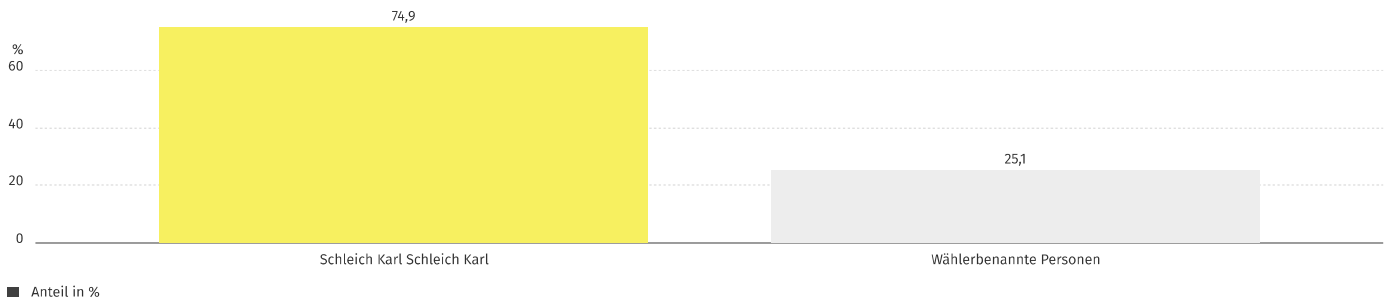

Führend

Bürgermeisterwahl Bernbeuren, Gemeinde Bernbeuren, Zwischenergebnis

Ausgezählte Gebiete: 2 von 2, 08.03.2026, 22:08:58

Sleich Karl Schleich Karl

UWG **74,9 %**

Erstunterlegen

Wählerbenannte Personen

Wählerbenannte Personen 25,1 %

Stimmenanteile tabellarisch

Bürgermeisterwahl Bernbeuren, Gemeinde Bernbeuren, Zwischenergebnis

Ausgezählte Gebiete: 2 von 2, 08.03.2026, 22:08:58

Partei	Direktkandidatin/Direktkandidat	Stimmen	Anteil
UWG	Sleich Karl Schleich Karl	952	74,9 %
Wählerbenannte Personen	Wählerbenannte Personen	319	25,1 %
Wahlberechtigte		1.952	-
Wähler		1.359	-
Ungültige Stimmen		88	6,5 %
Gültige Stimmen		1.271	93,5 %

Stimmendiagramm

Bürgermeisterwahl Bernbeuren, Gemeinde Bernbeuren, Zwischenergebnis
Ausgezählte Gebiete: 2 von 2, 08.03.2026, 22:08:58