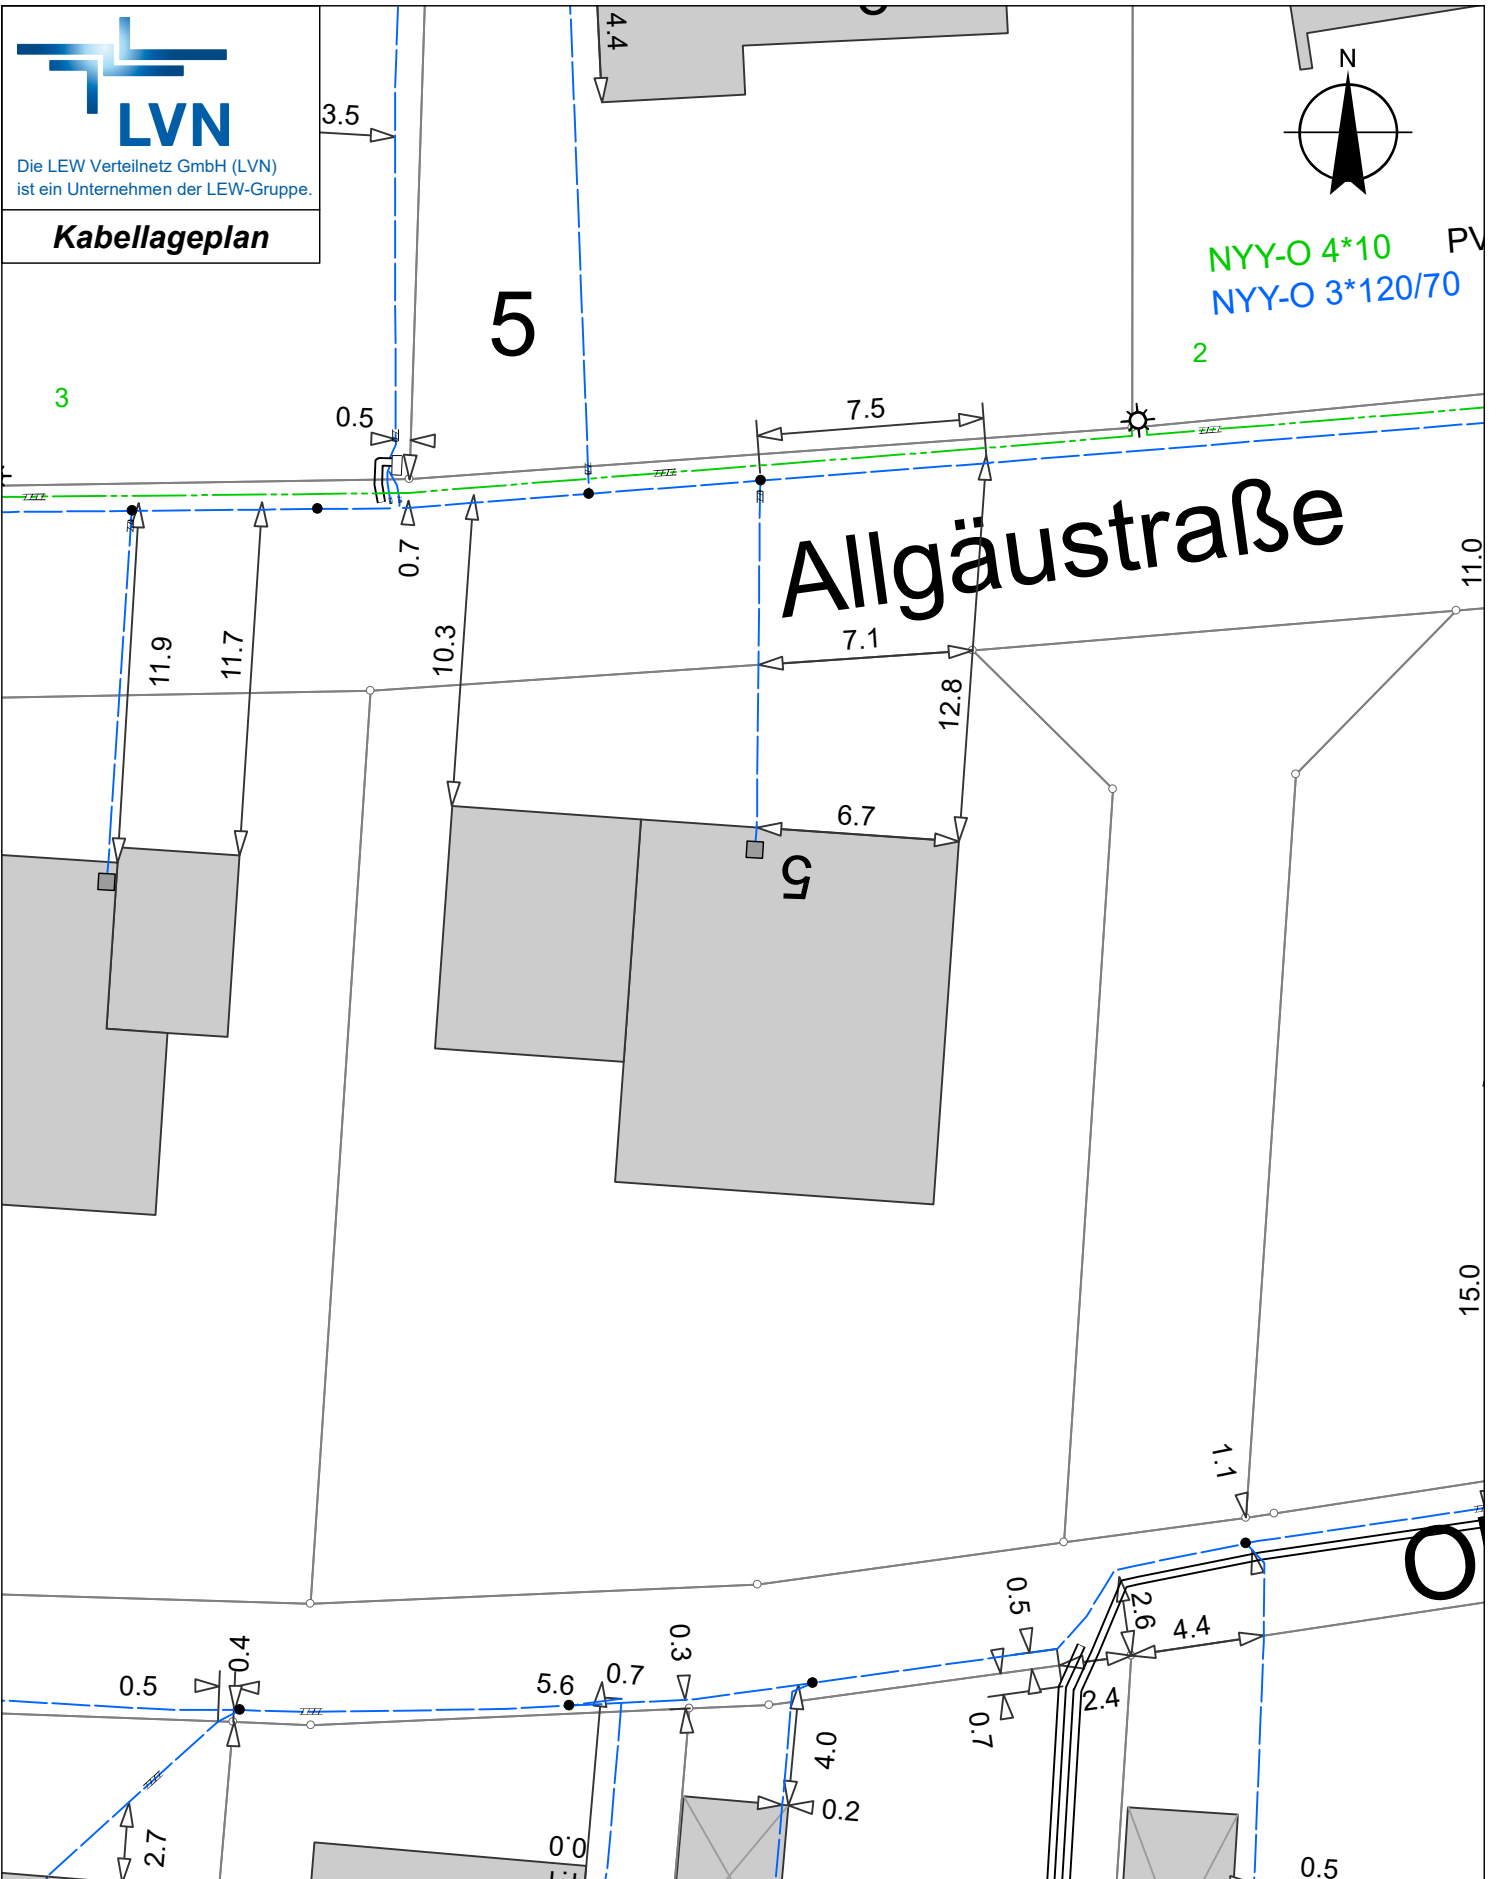

Die LEW Verteilnetz GmbH (LVN)  
ist ein Unternehmen der LEW-Gruppe.

**Kabellageplan**

NYY-O 4\*10 PV  
NYY-O 3\*120/70

5

3

2

**Allgäustraße**

Für Rückfragen:

ERSD-P-Z  
Tel: ++49-8241-5002-368

**Zeichenerklärung:**

- Mittelsp.-Kabel
- Niedersp.-Kabel
- Straßenbel.-Kabel
- Fernmelde-Kabel
- Fremdleitung

- 
- 
- 
- 
- 

Die Angaben über die Tiefe der Kabel (in der Regel 0,6 - 1,0m) sind unverbindlich!  
Maßangaben beziehen sich immer auf die Mitte der Leitungstrasse!  
Das Merkblatt zum Schutz erdverlegter Kabel ist strengstens zu beachten!

**Ort: Bernbeuren**

M = 1:250 A4 Datum: 16.11.2023, 13:45

Inga Dorn  
Sachbearbeiter:

.....  
Unterschrift